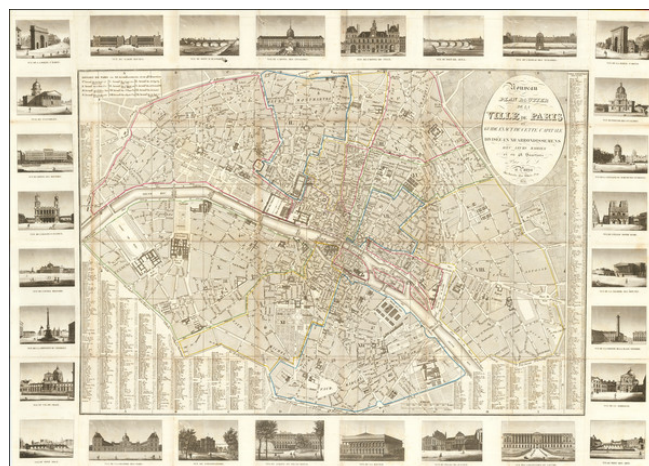

Barry Lawrence Ruderman Antique Maps Inc.

7407 La Jolla Boulevard
La Jolla, CA 92037

www.raremaps.com

(858) 551-8500
blr@raremaps.com

Nouveau Plan Routier de la Ville de Paris ou Guide Exact de Cette Capitale Divisee en XII Arrondissemens avec leurs Mairies et en 48 Quartiers . . . 1831

Stock#: 89880
Map Maker: Logerot
Date: 1831
Place: Paris
Color: Outline Color
Condition: VG
Size: 30.5 x 21.2 inches
Price: \$ 975.00

Description:

A Magnificent Plan of Paris at the Beginning of the Reign of Louis-Philippe

Finely detailed plan of Paris, published in 1831.

The map is divided into 12 boroughs and 48 neighborhoods, and shows the city in meticulous detail. The map is accompanied by an alphabetical table of streets and a list of the 12 boroughs. The Quai de la Corse is here called Quai de la Cité.

The map is surrounded on 4 sides by 28 views of the most important places, gates, and buildings in Paris, including:

- Vue de la Porte St. Martin
- Vue du Garde Meuble
- Vue du Pont d'Austerlitz
- Vue de l'Hôtel des Invalides
- Vue de l'Hôtel de Ville
- Vue de l'Iéna
- Vue du Château des Tuileries
- Vue de la Porte St. Denis
- Vue de l'Église des Invalides
- Vue de la Fontaine du Marché des Innocens
- Vue de l'Église Notre Dame