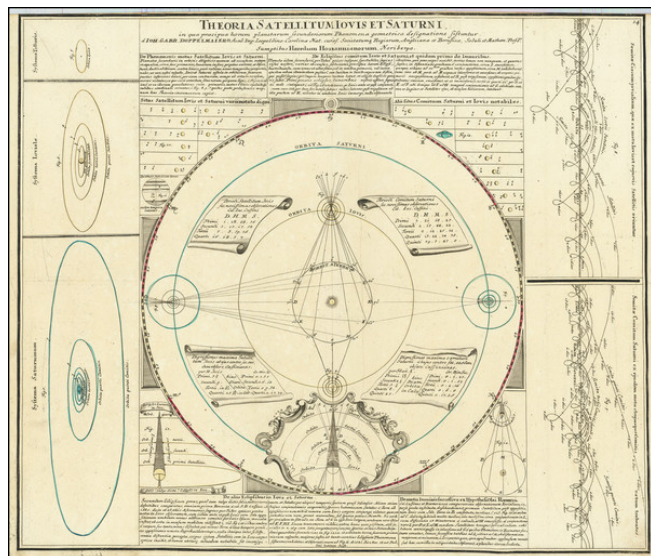

## Theoria Satellitum Iovis et Saturni in quae praecipua horum planetarum Secundariorum Phaenomena geometrica designationes Sistuntur . . .

**Stock#:** 74840  
**Map Maker:** Doppelmayr  
**Date:** 1742  
**Place:** Nuremberg  
**Color:** Hand Colored  
**Condition:** VG  
**Size:** 22.5 x 19.5 inches  
**Price:** \$ 395.00