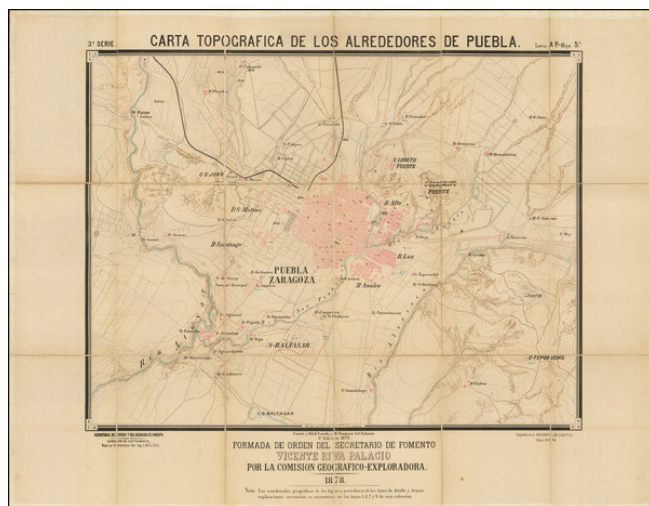

Barry Lawrence Ruderman Antique Maps Inc.

7407 La Jolla Boulevard
La Jolla, CA 92037

www.raremaps.com

(858) 551-8500
blr@raremaps.com

Carta Topografica de la Alrededores de Puebla Formada del Orden del Secretario de Fomento Vincente Riva Palacio Por La Comision Geografico-Exploradora 1878

Stock#: 74048
Map Maker:
Date: 1879
Place: Mexico
Color: Color
Condition: VG
Size: 20.5 x 20 inches
Price: \$ 1,200.00

Description:

Rare 19th Century map of the area around Puebla.

Provenance: Roberto L. Mayer Collection.

Detailed Condition:

Folding map in original covers.