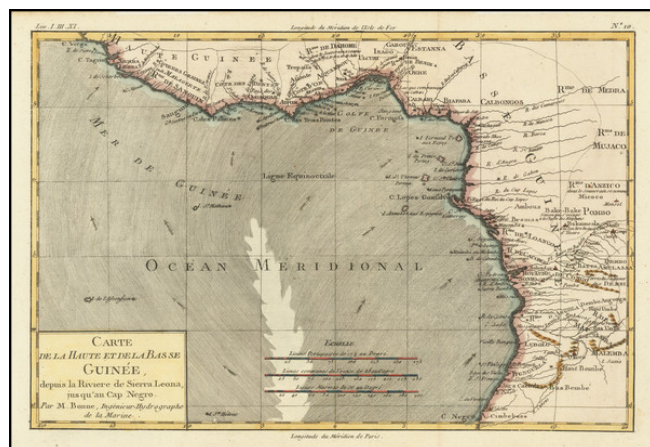

Barry Lawrence Ruderman Antique Maps Inc.

7407 La Jolla Boulevard
La Jolla, CA 92037

www.raremaps.com

(858) 551-8500
blr@raremaps.com

Carte De La Haute et De La Basse Guinee, depuis la Riviere de Sierra Leona, jusqu'au Cap Negro

Stock#: 73400
Map Maker: Bonne
Date: 1787
Place: Paris
Color: Hand Colored
Condition: VG+
Size: 12.5 x 8 inches
Price: \$ 125.00

Description:

Detailed map of a portion of West Africa, published by Rigobert Bonne in Paris.