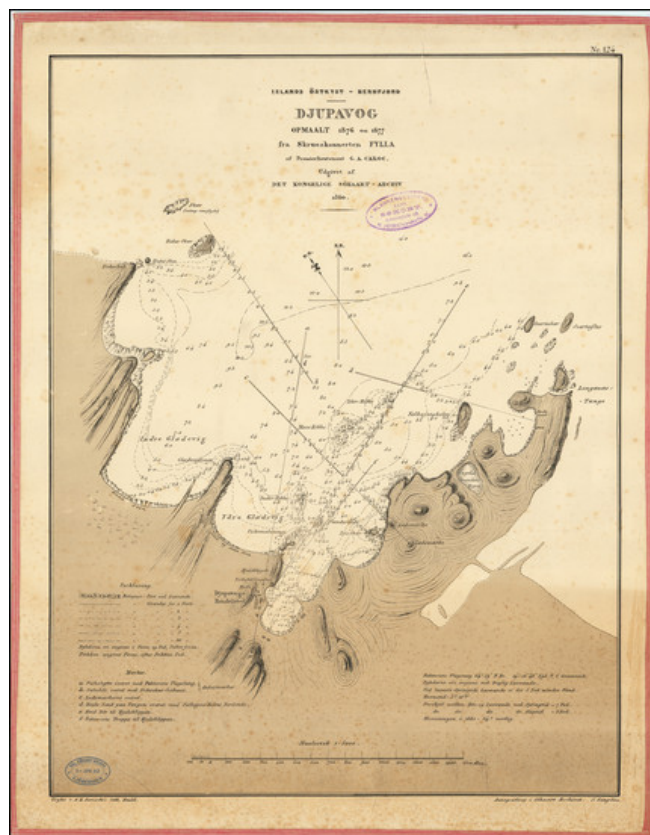

**Barry Lawrence Ruderman  
Antique Maps Inc.**

7407 La Jolla Boulevard  
La Jolla, CA 92037

www.raremaps.com

(858) 551-8500  
blr@raremaps.com

**Islands Ostkyt-Berufjord -- Djupavog Opmaalt 1876 og 1877 fra Skrueskonnerten Fylla  
af Premierlieutenant G. A. Caroc Udgivet af Det Kongelige Søkart-Archiv 1880**

**Stock#:** 73294dw  
**Map Maker:** Kongelige Danske Søkart-Archiv  
**Date:** 1880  
**Place:** Copenhagen  
**Color:** Color  
**Condition:** VG  
**Size:** 16.7 x 22 inches  
**Price:** SOLD

**Description:**

Finely executed chart of the area around Djúpavík, prepared from the survey of First Lietenant G. A. Caroc of the Danish Royal Navy in 1876 and 1877.

**Detailed Condition:**

Minor soiling. Laid on linen.