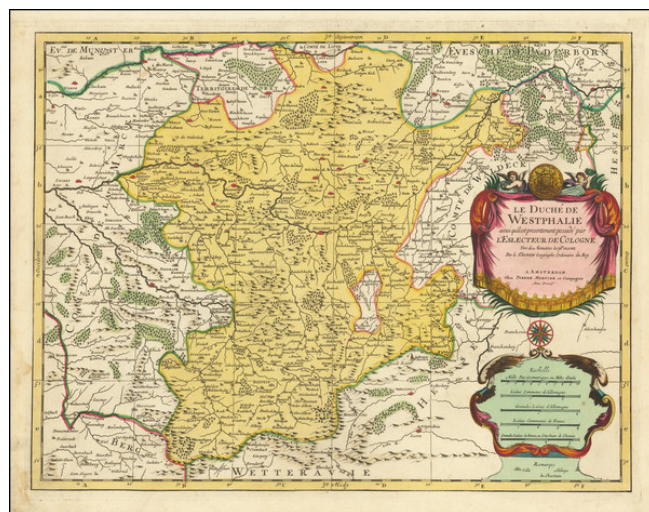

**Barry Lawrence Ruderman  
Antique Maps Inc.**

7407 La Jolla Boulevard  
La Jolla, CA 92037

www.raremaps.com

(858) 551-8500  
blr@raremaps.com

**Le Duché de Westphalie ainsi qu'il est presentement possedé par L'Eslecteur de  
Cologne**

**Stock#:** 72548  
**Map Maker:** Mortier  
**Date:** 1692 circa  
**Place:** Paris  
**Color:** Hand Colored  
**Condition:** VG+  
**Size:** 22 x 17 inches  
**Price:** \$ 245.00

**Description:**

Fine original color example of Mortier's map of the Duchy of Westphalia.

**Detailed Condition:**

Fine original color