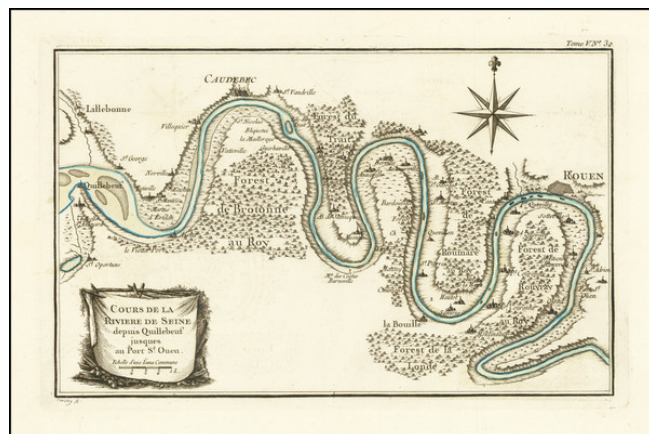

## Cours de la Riviere Seine depuis Quillebeuf jusques au Port St. Ouen . . .

**Stock#:** 71798  
**Map Maker:** Bellin  
**Date:** 1764  
**Place:** Paris  
**Color:** Hand Colored  
**Condition:** VG+  
**Size:** 14 x 8.5 inches  
**Price:** \$ 125.00

### Description:

Detailed map of the course of the Seine River, from Rouen to Quillebeuf-sur-Seine.

The map appeared in Bellin's monumental 5 volume *Petit Atlas Maritime*.