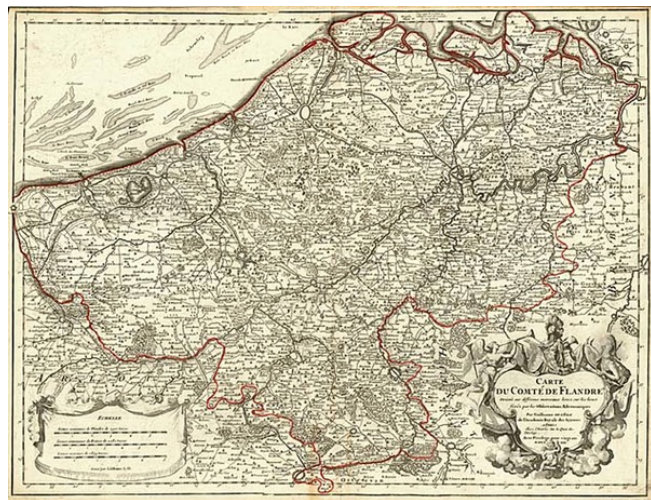

## Carte du comté de Flandre...MDCCLIII

**Stock#:** 6712  
**Map Maker:** De L'Isle  
**Date:** 1704  
**Place:** Paris  
**Color:** Hand Colored  
**Condition:** VG  
**Size:** 25 x 18 inches  
**Price:** SOLD

### Description:

Highly detailed regional map from an early edition of De L'Isle. Ornate cartouche.