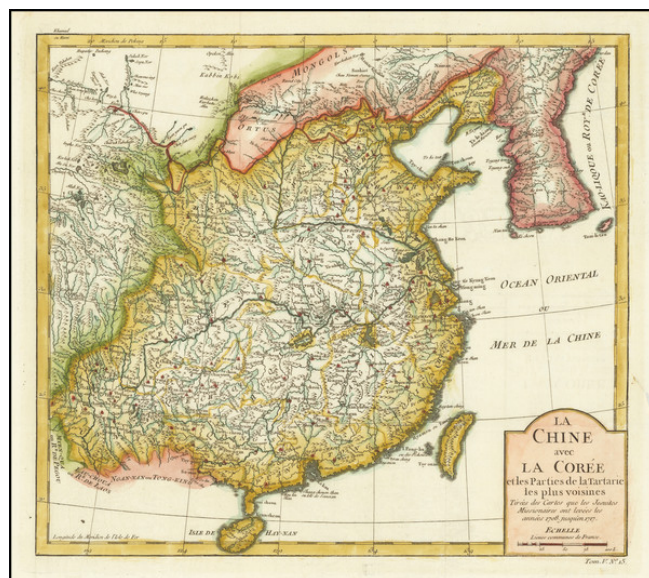

Barry Lawrence Ruderman Antique Maps Inc.

7407 La Jolla Boulevard
La Jolla, CA 92037

www.raremaps.com

(858) 551-8500
blr@raremaps.com

La Chine avec La Coree et les Parties de la Tartarie les plus voisines Tirees des Cartes que les Jesuites Missionnaires ont levees les annees 1708 jusquen 1717

Stock#: 66814
Map Maker: Bellin
Date: 1750
Place: Paris
Color: Hand Colored
Condition: VG
Size: 12.5 x 11 inches
Price: \$275.00

Description:

Detailed map of China and Korea, based upon the reports of Jesuit Missionaries between 1708 and 1717.