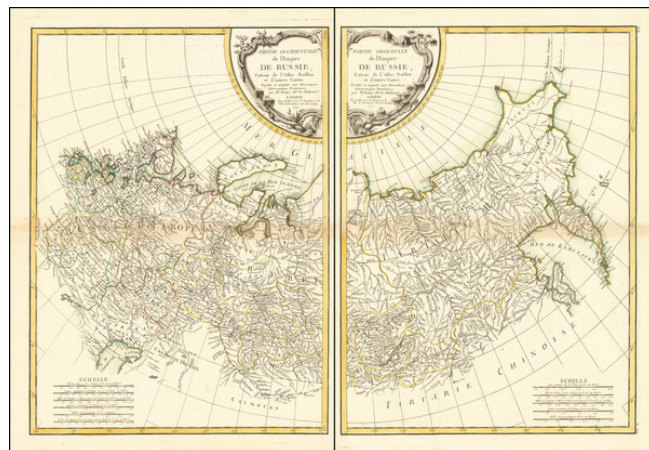

Barry Lawrence Ruderman Antique Maps Inc.

7407 La Jolla Boulevard
La Jolla, CA 92037

www.raremaps.com

(858) 551-8500
blr@raremaps.com

Partie Occidentale de l'Empire De Russie, Extrait de l'Atlas Russien et D'autres Cartes . .. 1771 (with) Partie Orientale de l'Empire De Russie, Extrait de l'Atlas Russien et D'autres Cartes . . . 1771

Stock#: 66277
Map Maker: Lattré
Date: 1771
Place: Paris
Color: Outline Color
Condition: VG
Size: 17 x 12 inches (each)
Price: \$195.00

Description:

Striking pair of maps, showing Russia from the Pacific Ocean to its Western European Boundaries.