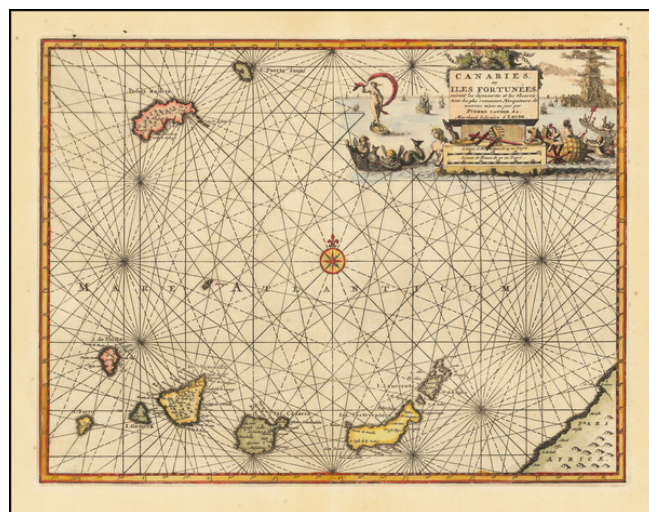

**Barry Lawrence Ruderman  
Antique Maps Inc.**

7407 La Jolla Boulevard  
La Jolla, CA 92037

www.raremaps.com

(858) 551-8500  
blr@raremaps.com

---

**Canaries ou Iles Fortunees suivant les decouvertes et es Observations des plus  
renommez Navigateurs . . .**

**Stock#:** 65721  
**Map Maker:** van der Aa  
**Date:** 1713 circa  
**Place:** Leiden  
**Color:** Hand Colored  
**Condition:** VG  
**Size:** 13.3 x 10 inches  
**Price:** \$475.00

**Description:**

Decorative map of the Canary Islands, published in Leiden by Pierre Van der Aa.

Includes an elaborate title cartouche and vignette.

**Detailed Condition:**