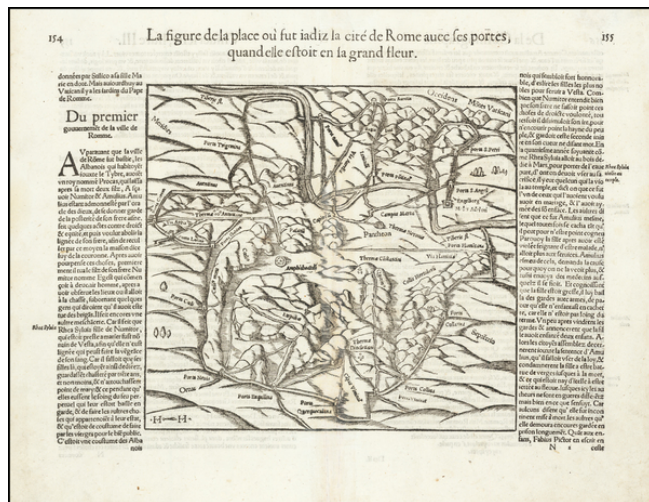

Barry Lawrence Ruderman Antique Maps Inc.

7407 La Jolla Boulevard
La Jolla, CA 92037

www.raremaps.com

(858) 551-8500
blr@raremaps.com

[Ancient Rome] La figure de la place où fut iadiz la cite de Rome avec ses portes, quand elle estoit en la grand fleur

Stock#: 64173
Map Maker: Munster
Date: 1560
Place: Basel
Color: Uncolored
Condition: VG
Size: 14 x 10 inches
Price: \$ 225.00

Description:

Detailed regional map of ancient Rome, from Munster's *Cosmographia*, one of the most influential books of the 16th century.