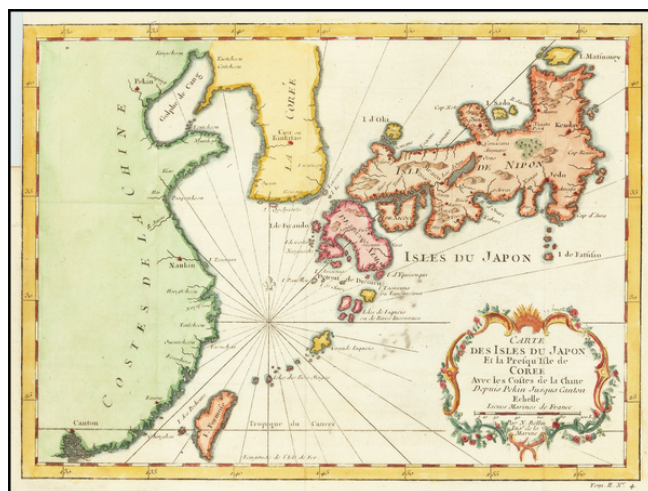

## Carte Des Isles Du Japon Et la Presqu' Isle De Coree Avec les Costes De La Chine Depusi Pekin Jusqua Canton . . .

**Stock#:** 63905  
**Map Maker:** Bellin  
**Date:** 1746  
**Place:** Paris  
**Color:** Hand Colored  
**Condition:** VG+  
**Size:** 11.5 x 8.5 inches  
**Price:** \$295.00

### Description:

Decorative regional map, showing Japan, the Korean Peninsula and China, including Canton and the Island of Formosa.

Decorative cartouche and rhumb lines.