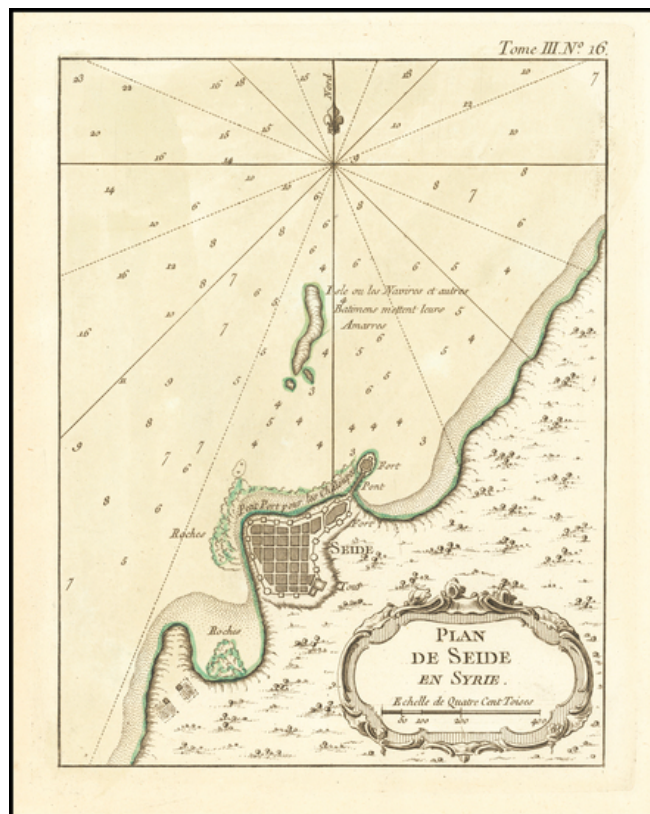

Barry Lawrence Ruderman Antique Maps Inc.

7407 La Jolla Boulevard
La Jolla, CA 92037

www.raremaps.com

(858) 551-8500
blr@raremaps.com

[Sidon, Lebanon] Plan de Seide en Syrie

Stock#: 61410
Map Maker: Bellin
Date: 1764
Place: Paris
Color: Hand Colored
Condition: VG+
Size: 6.5 x 8.5 inches
Price: \$ 125.00

Description:

Finely engraved map of Sidon in Lebanon, from Jacques Nicolas Bellin's *Le Petit Atlas Maritime Recueti de Cartes et Plans des Quatre Parlies du Monde en Cinq Volumes*, first published in Paris in 1764.