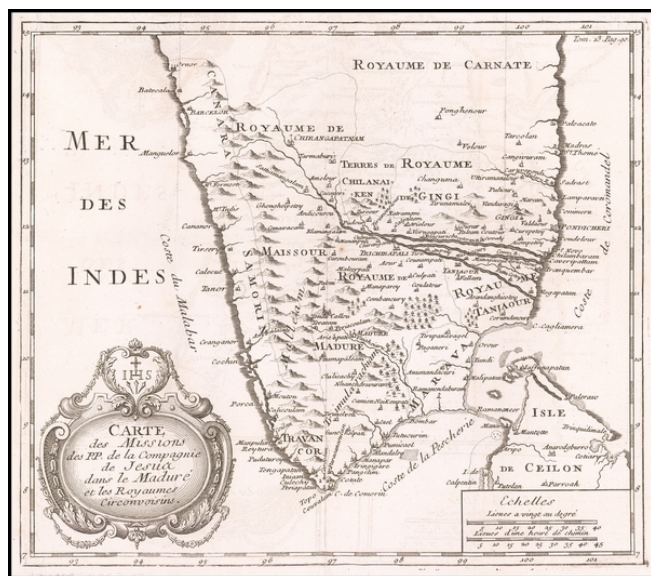

## Carte des Missions de P.P. de la Compagnie de Jesua dan la Madure et les Royaumes Circonvoisins.

**Stock#:** 61001  
**Map Maker:** Compagnie de Jésus  
**Date:** 1780 circa  
**Place:** Paris  
**Color:** Uncolored  
**Condition:** VG  
**Size:** 9 x 8 inches  
**Price:** \$95.00

#### *Antique Map of India -- Jesuit Sources*

Nice copper engraved map of the tip of India and northern part of Sri Lanka showing the Jesuit missions.