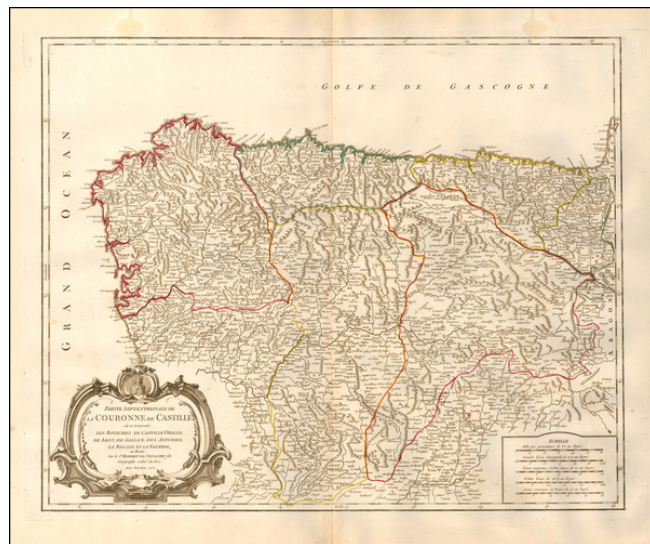

**Barry Lawrence Ruderman  
Antique Maps Inc.**

7407 La Jolla Boulevard  
La Jolla, CA 92037

www.raremaps.com

(858) 551-8500  
blr@raremaps.com

**Partie Septentrionale De La Couronne De Castille ou se trouvent Les Royaumes De  
Castille Vielle De Leon, De Gallice, Des Asturies, La Biscaye Et La Navarre, en Partie . . .  
1752**

**Stock#:** 58166  
**Map Maker:** de Vaugondy  
**Date:** 1752  
**Place:** Paris  
**Color:** Outline Color  
**Condition:** VG  
**Size:** 23 x 19 inches  
**Price:** \$ 195.00

**Description:**

Decorative and highly detailed map of Northwestern Spain, including Biscaya, Galicia, Leon, Asturias, Old Castille, and New Castille.

A finely detailed map, with decorative cartouche.

**Detailed Condition:**