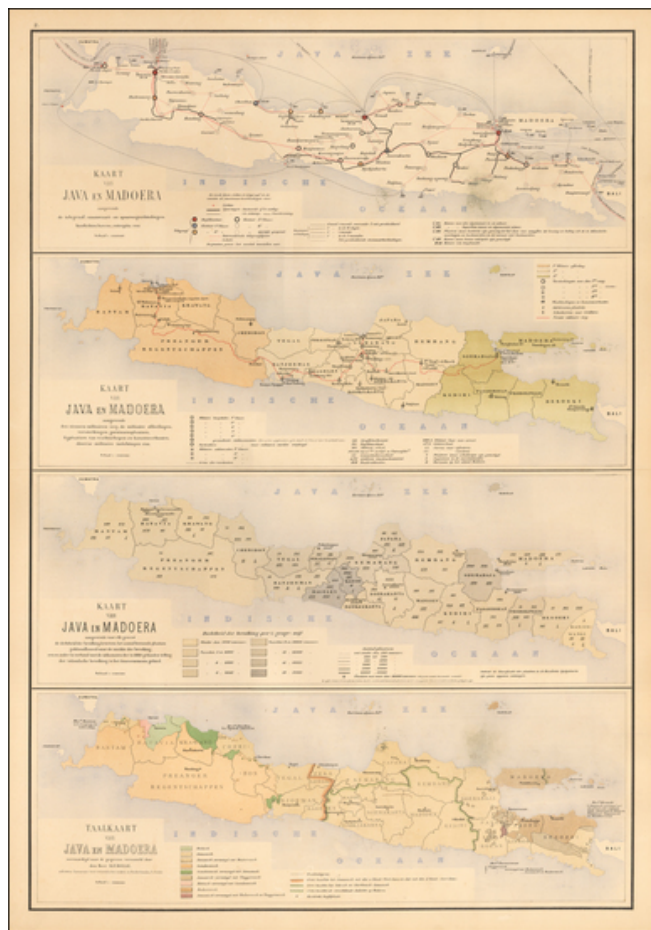

**Barry Lawrence Ruderman
Antique Maps Inc.**

7407 La Jolla Boulevard
La Jolla, CA 92037

www.raremaps.com

(858) 551-8500
blr@raremaps.com

Kaart Van Java en Madoera aangevende de telegraaf-, stoomvaart en spoorwegverbindingen kustlichten, havens, entrepots, enz / den nieuwen militairen weg . . . / . . . de dictheid der bevolking, benevens het aantal bewoonde plaasten . . . / . . .veeraardigd naar de gegevens

Stock#: 53099
Map Maker: Stemfoort
Date: 1885
Place: 's-Gravenhage
Color: Color
Condition: VG+
Size: 23 x 33.5 inches
Price: SOLD

Description:

Interesting set of 4 maps from Stemfoort's *Atlas der Nederlandsche bezittingen in Oost-Indië naar de nieuwste bronnen samengesteld en aan de regering opgedragen.*