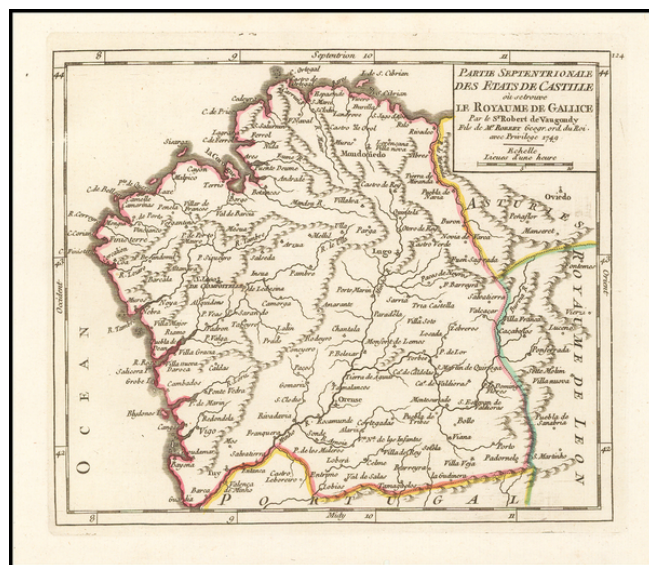

Barry Lawrence Ruderman Antique Maps Inc.

7407 La Jolla Boulevard
La Jolla, CA 92037

www.raremaps.com

(858) 551-8500
blr@raremaps.com

Partie Septentrionale Des Etats De Castille ou se trouve Le Royaume de Gallice . . . 1749

Stock#: 51416
Map Maker: de Vaugondy
Date: 1749
Place: Paris
Color: Hand Colored
Condition: VG+
Size: 7.5 x 6.5 inches
Price: \$ 145.00

Description:

Detailed map of Galicia, published in Paris by the Robert de Vaugondy family of mapmakers.