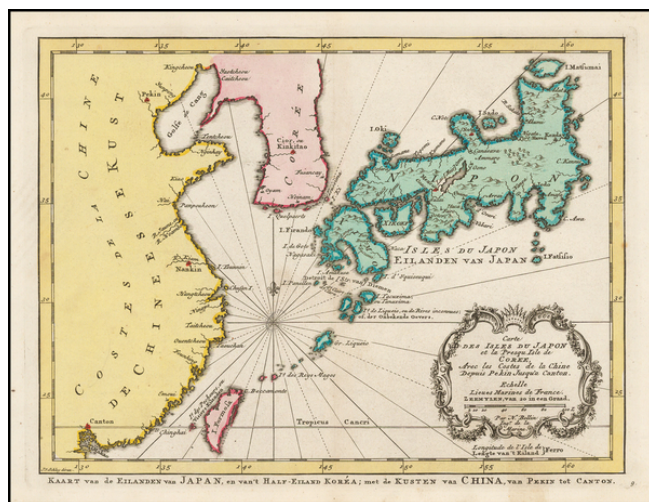

## Carte Des Isles Du Japon Et la Presqu' Isle De Coree Avec les Costes De La Chine Depusi Pekin Jusqua Canton . . .

**Stock#:** 50690  
**Map Maker:** Schley  
**Date:** 1773  
**Place:** Amsterdam  
**Color:** Hand Colored  
**Condition:** VG+  
**Size:** 11 x 8.5 inches  
**Price:** SOLD

### Description:

Decorative regional map, showing Japan, the Korean Peninsula and China, including Canton and I. Formosa.

Decorative cartouche and rhumb lines.