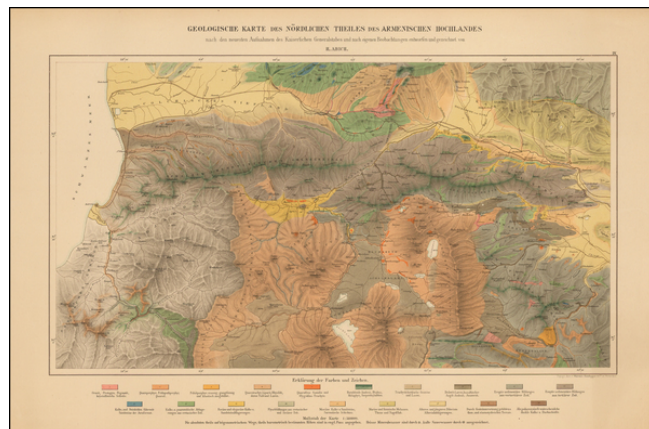

Barry Lawrence Ruderman Antique Maps Inc.

7407 La Jolla Boulevard
La Jolla, CA 92037

www.raremaps.com

(858) 551-8500
blr@raremaps.com

Geologische Karte des Nordlichen Theiles des Armenischen Hochlandes nach den neueseten Aufnahmen des Kaiserlichen Generalstabes und nach eigenen Beobachtungen entworfen und gezeichnet von H. Abich.

Stock#: 46900
Map Maker: Abich
Date: 1882 circa
Place: Winterthur
Color: Color
Condition: VG+
Size: 18 x 24.5 inches
Price: \$ 475.00

Description:

Rare separately published Geological Map of the Northern Highlands of Armenia, published in Winterthur for Hermann Abich.

The map likely appeared in his very rare *Geologischen Forschungen in den kaukasischen Ländern* (Geological Investigations In the Caucus Mountains).

Detailed Condition: