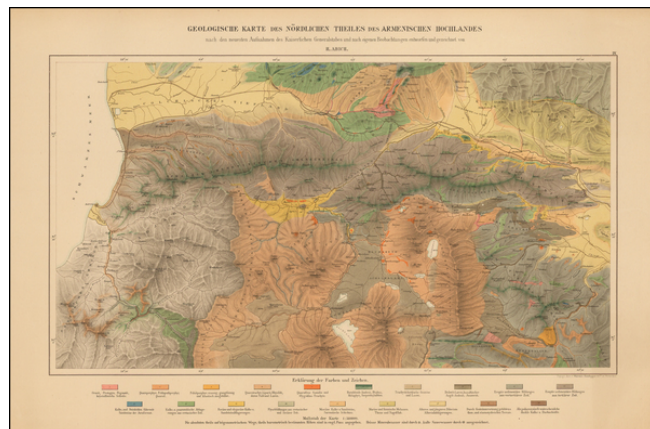

## Geologische Karte des Nordlichen Theiles des Armenischen Hochlandes nach den neueseten Aufnahmen des Kaiserlichen Generalstabes und nach eigenen Beobachtungen entworfen und gezeichnet von H. Abich.

**Stock#:** 46900  
**Map Maker:** Abich  
**Date:** 1882 circa  
**Place:** Winterthur  
**Color:** Color  
**Condition:** VG+  
**Size:** 18 x 24.5 inches  
**Price:** \$475.00

### Description:

Rare separately published Geological Map of the Northern Highlands of Armenia, published in Winterthur for Hermann Abich.

The map likely appeared in his very rare *Geologischen Forschungen in den kaukasischen Ländern* (Geological Investigations In the Caucus Mountains).