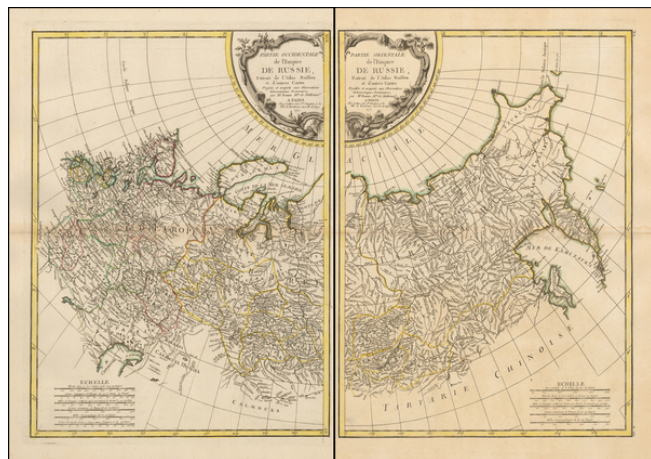

**Barry Lawrence Ruderman
Antique Maps Inc.**

7407 La Jolla Boulevard
La Jolla, CA 92037

www.RareMaps.com

(858) 551-8500
blr@RareMaps.com

**Partie Occidentale de l'Empire De Russie, Extrait de l'Atlas Russien et D'autres Cartes .
.. 1771 (with) Partie Orientale de l'Empire De Russie, Extrait de l'Atlas Russien et
D'autres Cartes . . . 1771**

Stock#: 43452
Map Maker: Lattre
Date: 1771
Place: Paris
Color: Hand Colored
Condition: VG
Size: 17 x 12 inches (each)
Price: \$275.00

Description:

Striking pair of maps, showing Russia from the Pacific Ocean to its Western European Boundaries.