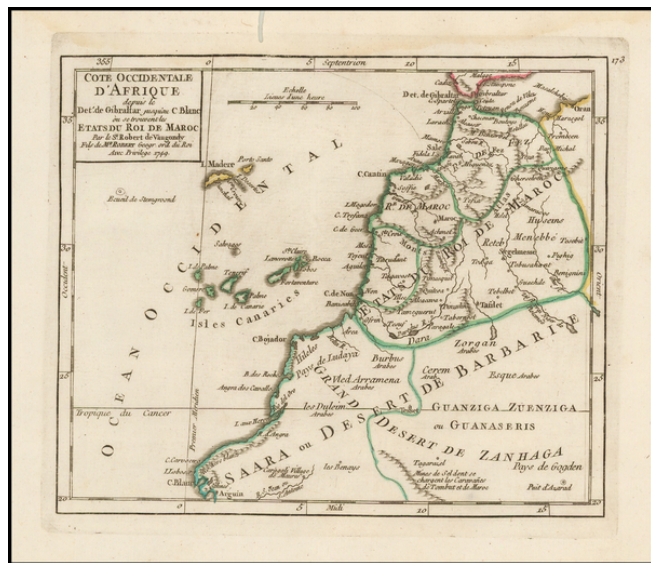

Barry Lawrence Ruderman Antique Maps Inc.

7407 La Jolla Boulevard
La Jolla, CA 92037

www.raremaps.com

(858) 551-8500
blr@raremaps.com

Cote Occidentale D'Afrique depuis le Det. de Gibraltar jusqu'au C. Blanc ou se trouvent les Etats du Roi de Maroc . . . 1749

Stock#: 43045
Map Maker: de Vaugondy
Date: 1749
Place: Paris
Color: Hand Colored
Condition: VG+
Size: 6.5 x 7.5 inches
Price: SOLD

Description:

Striking example of De Vaugondy's map of Morocco and Northwest Africa, from his *Atlas Portatif, Universel et Militaire*. . . , first published in Paris in 1748.