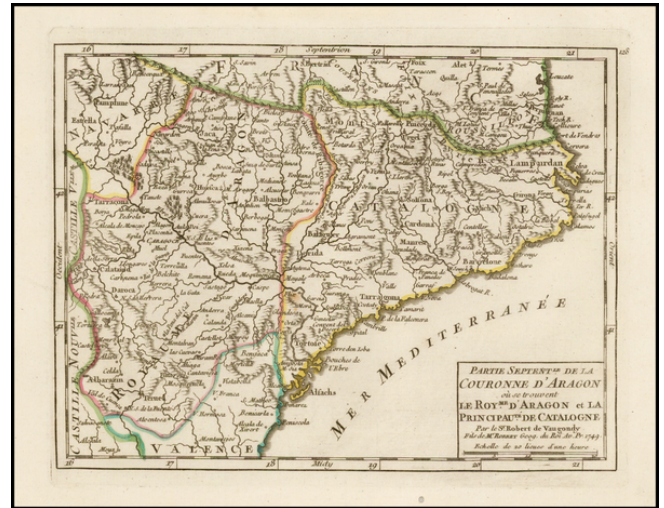

## Partie Septentr. de la Couronne D'Aragon ou se trouvent Le Royme. D'Aragon et La Principaute. De Catalogne . . . 1749

**Stock#:** 42159  
**Map Maker:** de Vaugondy  
**Date:** 1748  
**Place:** Paris  
**Color:** Hand Colored  
**Condition:** VG+  
**Size:** 7.5 x 6.5 inches  
**Price:** SOLD

### Description:

Striking example of De Vaugondy's map of Catalonia and Aragon, and neighboring regions, from his *Atlas Portatif, Universel et Militaire*. . . , first published in Paris in 1748.