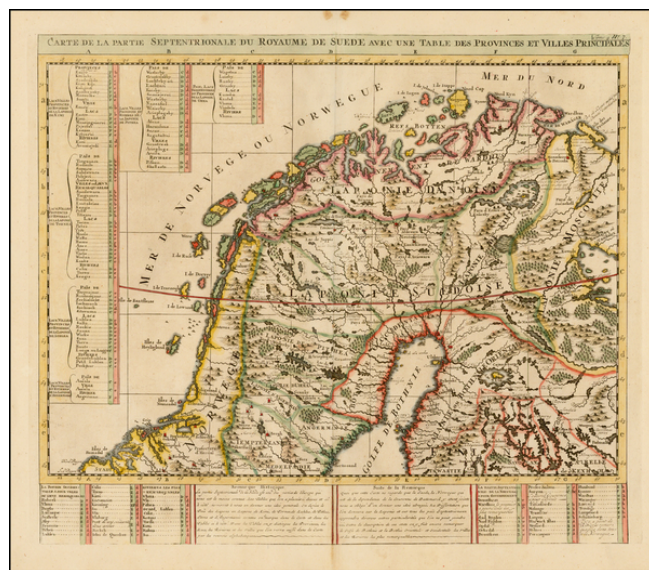

**Barry Lawrence Ruderman
Antique Maps Inc.**

7407 La Jolla Boulevard
La Jolla, CA 92037

www.raremaps.com

(858) 551-8500
blr@raremaps.com

**Carte De La Partie Septentrionale du Royaume de Suede avec une Table des Provinces
et des Villes Principales**

Stock#: 41642
Map Maker: Chatelain
Date: 1714
Place: Amsterdam
Color: Hand Colored
Condition: VG+
Size: 18 x 16 inches
Price: \$275.00

Description:

Detailed map of the Northern part of Scandinavia.

From Chatelain's monumental *Atlas Historique*.