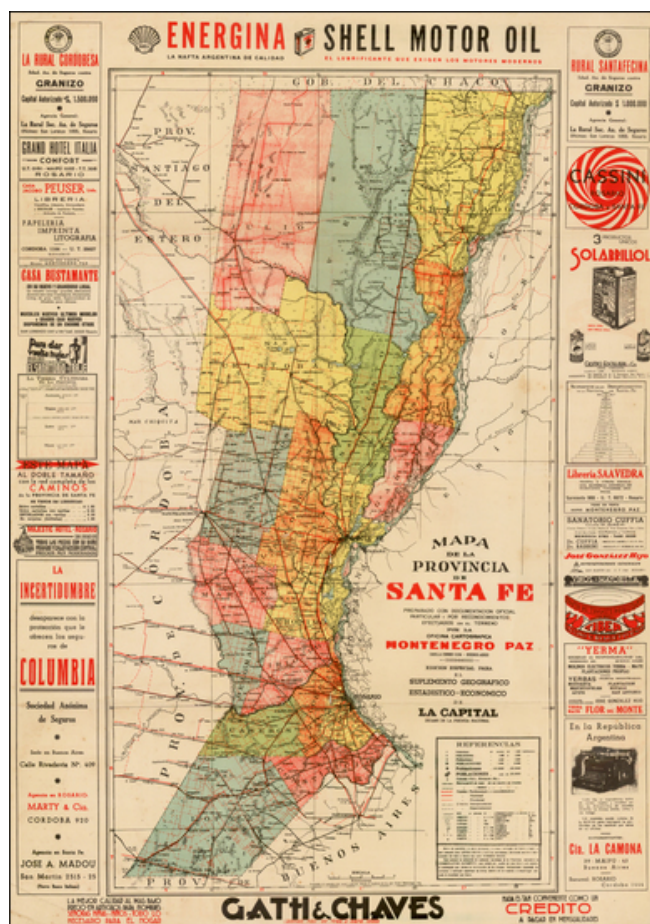

## Mapa de la Provincia de Santa Fe Preparado con Documentación Oficial . . . Por La Oficina Cartografica Onenegro Paz . . .

**Stock#:** 40291  
**Map Maker:** Oficina Cartografica  
Montenegro Paz  
**Date:** 1940 circa  
**Place:** Rosario  
**Color:** Color  
**Condition:** VG  
**Size:** 32 x 23 inches  
**Price:** \$125.00

### Description:

Fascinating map of the Province of Santa Fe, Argentina, centered on the capital city of Rosario.

Surrounded by advertising.