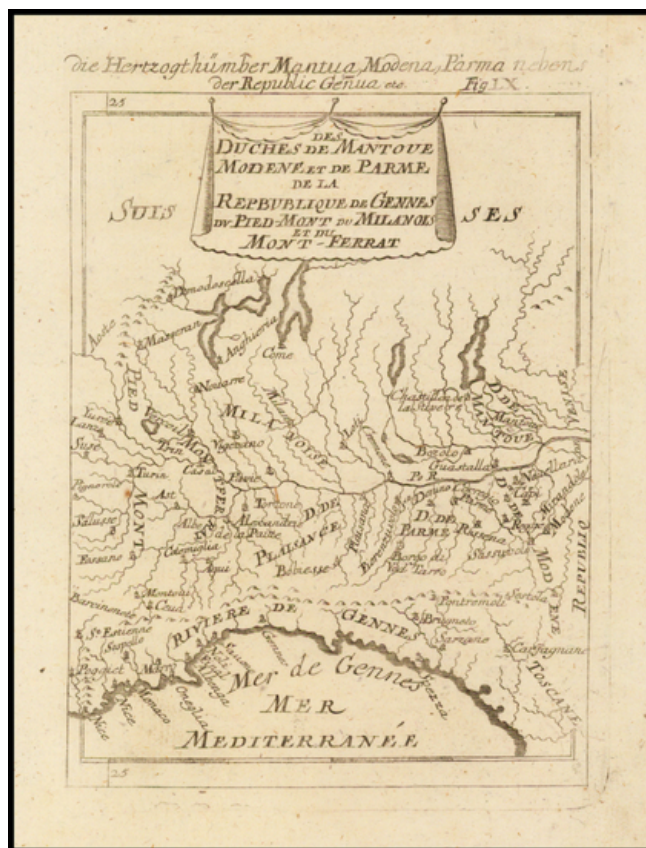

## Des Duches De Mantoue Modene et de Parme, De La Republique de Gennes Du Pied- Mont du Milanois et du Mont- Ferrat

**Stock#:** 38984  
**Map Maker:** Mallet  
**Date:** 1686  
**Place:** Frankfurt  
**Color:** Uncolored  
**Condition:** VG  
**Size:** 5.5 x 4.25 inches  
**Price:** \$45.00

### Description:

Decorative regional map of the region between Genoa and Milan, from Mallet's monumental work.