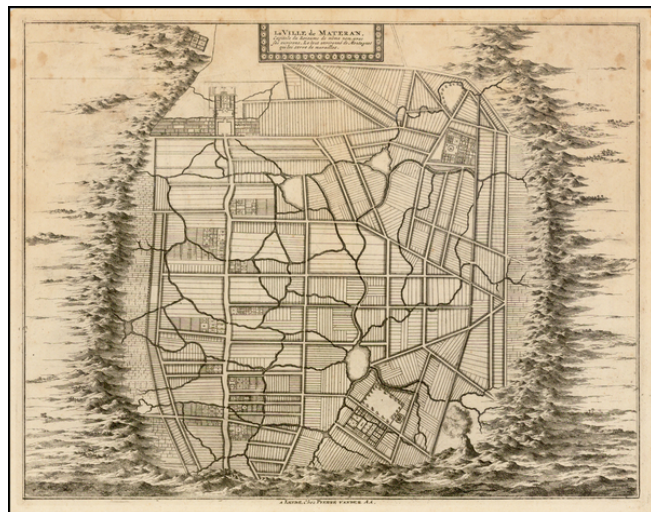

**Barry Lawrence Ruderman  
Antique Maps Inc.**

7407 La Jolla Boulevard  
La Jolla, CA 92037

www.raremaps.com

(858) 551-8500  
blr@raremaps.com

---

**La Ville de Materan, Capitale du Roiaume de Meme nom, avec ses environs . . . .**

**Stock#:** 37984  
**Map Maker:** van der Aa  
**Date:** 1700 circa  
**Place:** Leiden  
**Color:** Uncolored  
**Condition:** VG+  
**Size:** 14 x 11 inches  
**Price:** \$176.00

**Description:**

Rare plan of the city of Mataram on the Island of Lombok, immediately east of Bali in Indonesia.