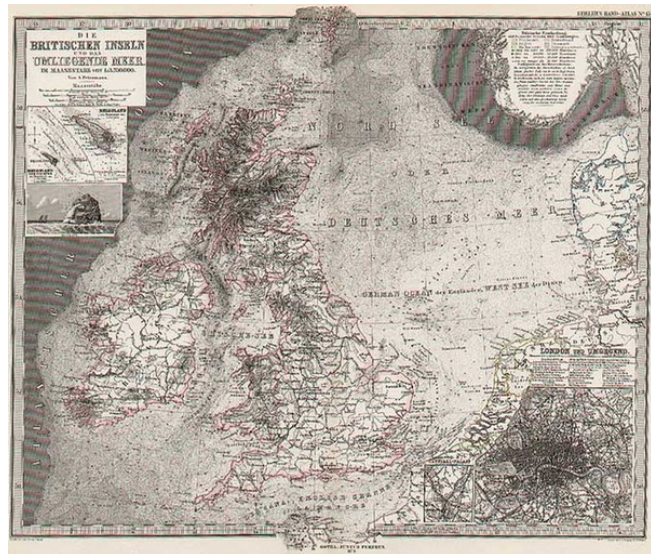

## Die Britischen Inseln Und Das Umliegende Meer

**Stock#:** 3458  
**Map Maker:** Stieler & Petermann  
**Date:** 1879  
**Place:** Gotha  
**Color:** Outline Color  
**Condition:** VG+  
**Size:** 16 x 13 inches  
**Price:** SOLD

### Description:

Detailed and attractive map of the British Isles.