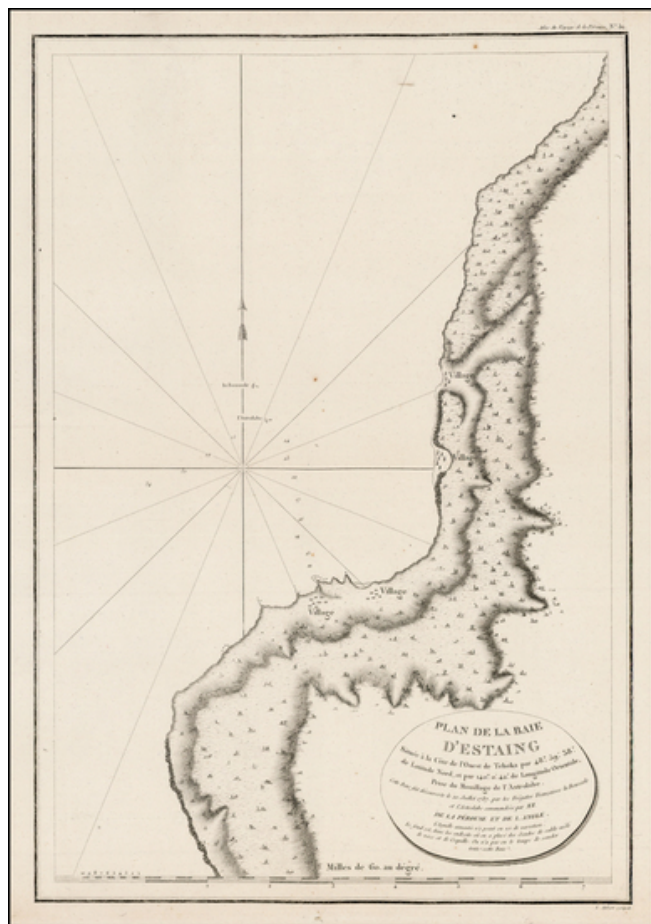

**Barry Lawrence Ruderman  
Antique Maps Inc.**

7407 La Jolla Boulevard  
La Jolla, CA 92037

www.raremaps.com

(858) 551-8500  
blr@raremaps.com

**Plan de la Baie D'Estaing Situee a la Cote de Tchoka. . . (American Samoa)**

**Stock#:** 32959  
**Map Maker:** La Perouse  
**Date:** 1797  
**Place:** Paris  
**Color:** Uncolored  
**Condition:** VG+  
**Size:** 19 x 13 inches  
**Price:** \$75.00

**Description:**

Detailed plan of the Ulegorsk Region, from first official account of the Voyage of La Perouse.