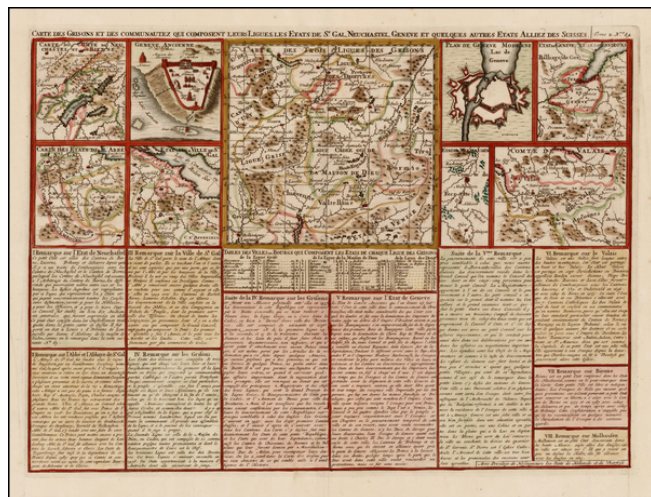

## Carte Des Grisons Et Des Communautez Qui Compnent Leurs Lignes Les Etats De. St. Gal, Neuchastel, Geneve et Quelques Autres Etats Alliez Des Suisses

**Stock#:** 30968  
**Map Maker:** Chatelain  
**Date:** 1719  
**Place:** Amsterdam  
**Color:** Hand Colored  
**Condition:** VG  
**Size:** 19 x 14 inches  
**Price:** \$ 145.00

### Description:

Detailed group of regional maps and town plans of Geneva (ancient and modern), showing battle fortifications.

From Chatelain's monumental Atlas Historique, published in 7 volumes.