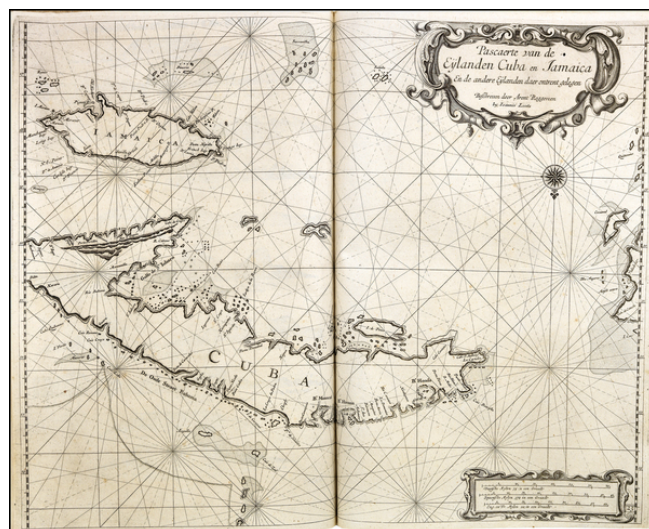

**Barry Lawrence Ruderman
Antique Maps Inc.**

7407 La Jolla Boulevard
La Jolla, CA 92037

www.raremaps.com

(858) 551-8500
blr@raremaps.com

**Pascaerte van de Eylanden Cuba en Jamaica En de andere Eyalnden daer ontrent
gelegen Beschreven door Roggeveen . . . (shows the Cayman Islands)**

Stock#: 30226
Map Maker: Roggeveen / Loots
Date:
Place: Amsterdam
Color: Uncolored
Condition:
Size:
Price: SOLD

Description:

Detailed Condition: