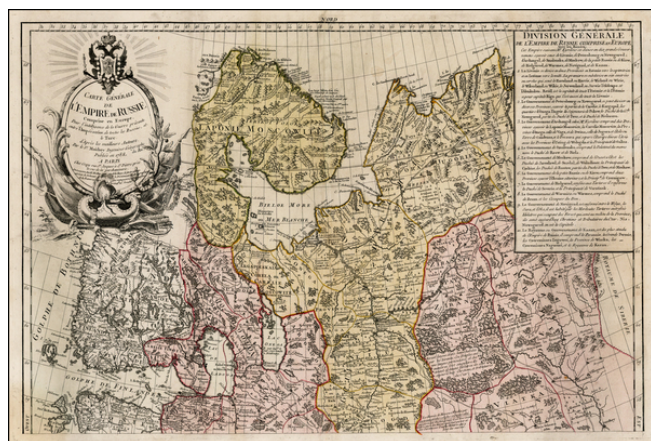

**Barry Lawrence Ruderman
Antique Maps Inc.**

7407 La Jolla Boulevard
La Jolla, CA 92037

www.raremaps.com

(858) 551-8500
blr@raremaps.com

**Carte Generale De L'Empire de Russie Coprise en Europe Pour l'Intelligence de la
Guerre presente entre l'Imperatrice de toutes les Russies, et. le Turc . . . 1788**

Stock#: 29446
Map Maker: Moithey / Crepy
Date: 1788
Place: Paris
Color: Hand Colored
Condition: VG+
Size: 25.5 x 17 inches
Price: \$295.00

Description:

Rare upper sheet of this 2 sheet map of Russia, published in Paris.

Extensive key in the upper right corner and elegantly engraved title cartouche.

Detailed Condition: