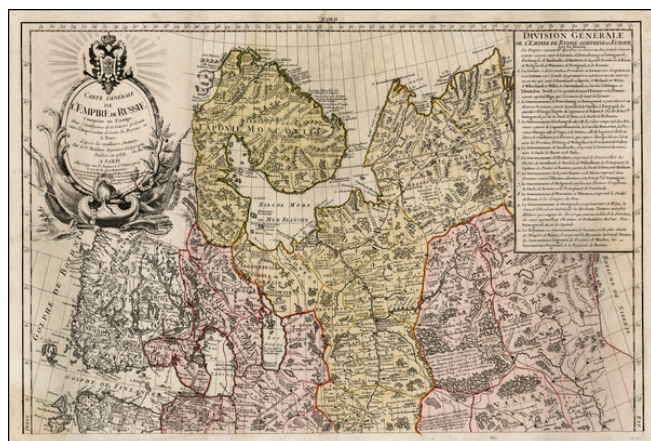

**Barry Lawrence Ruderman
Antique Maps Inc.**

7407 La Jolla Boulevard
La Jolla, CA 92037

www.raremaps.com

(858) 551-8500
blr@raremaps.com

**Carte Generale De L'Empire de Russie Coprise en Europe Pour l'Intelligence de la
Guerre presente entre l'Imperatrice de toutes les Russies, et. le Turc . . . 1788**

Stock#: 29446
Map Maker: Moithey / Crepy
Date: 1788
Place: Paris
Color: Hand Colored
Condition: VG+
Size: 25.5 x 17 inches
Price: \$ 295.00

Description:

Rare upper sheet of this 2 sheet map of Russia, published in Paris.

Extensive key in the upper right corner and elegantly engraved title cartouche.

Detailed Condition: