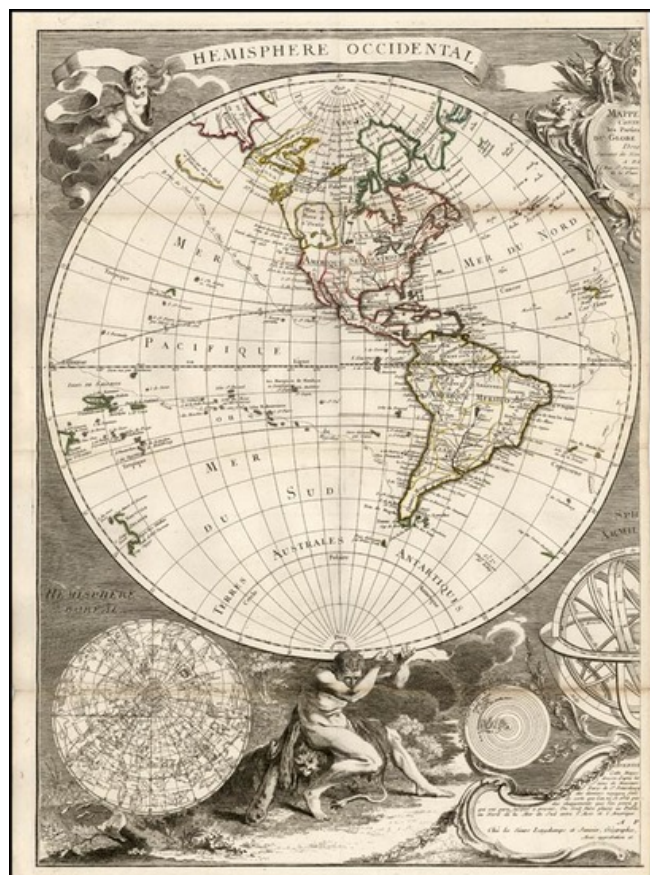

**Barry Lawrence Ruderman  
Antique Maps Inc.**

7407 La Jolla Boulevard  
La Jolla, CA 92037

www.raremaps.com

(858) 551-8500  
blr@raremaps.com

**Mappe monde, contenant les parties connues du globe terrestre : avec approbation et  
privilège du roy / dressée suivant de nouvelles observations [western sheet only]**

**Stock#:** 13942  
**Map Maker:** Janvier / Longchamps  
**Date:** 1754  
**Place:** Paris  
**Color:** Outline Color  
**Condition:** VG  
**Size:** 29 x 21 inches  
**Price:** SOLD

**Description:**

**Detailed Condition:**