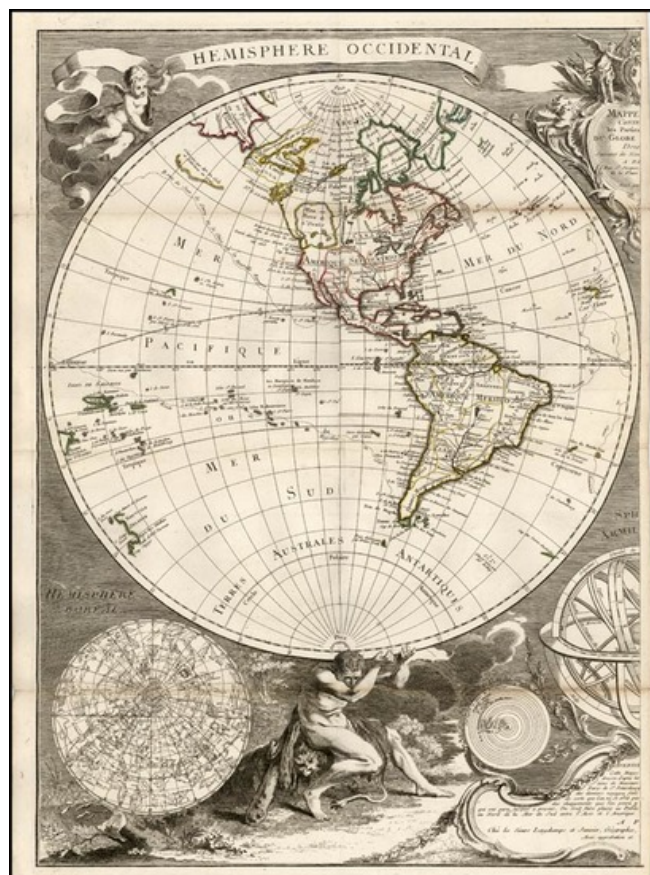

**Barry Lawrence Ruderman
Antique Maps Inc.**

7407 La Jolla Boulevard
La Jolla, CA 92037

www.raremaps.com

(858) 551-8500
blr@raremaps.com

**Mappe monde, contenant les parties connues du globe terrestre : avec approbation et
privilège du roy / dressée suivant de nouvelles observations [western sheet only]**

Stock#: 13942
Map Maker: Janvier / Longchamps
Date: 1754
Place: Paris
Color: Outline Color
Condition: VG
Size: 29 x 21 inches
Price: SOLD

Description:

Detailed Condition: