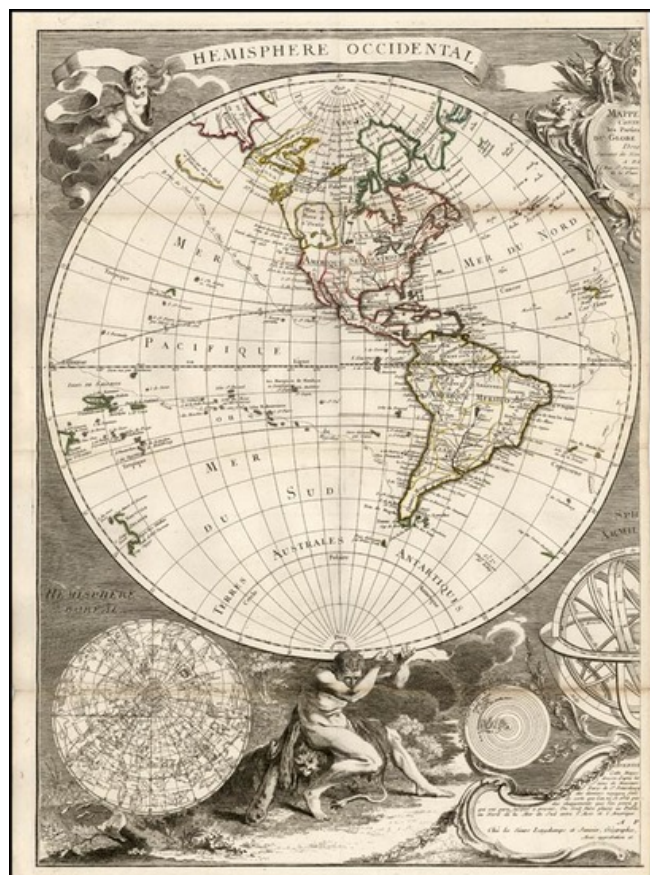

Barry Lawrence Ruderman Antique Maps Inc.

7407 La Jolla Boulevard
La Jolla, CA 92037

www.raremaps.com

(858) 551-8500
blr@raremaps.com

Mappe monde, contenant les parties connues du globe terrestre : avec approbation et privilège du roy / dressée suivant de nouvelles observations [western sheet only]

Stock#: 13942
Map Maker: Janvier / Longchamps
Date: 1754
Place: Paris
Color: Outline Color
Condition: VG
Size: 29 x 21 inches
Price: SOLD

Description:

Detailed Condition: