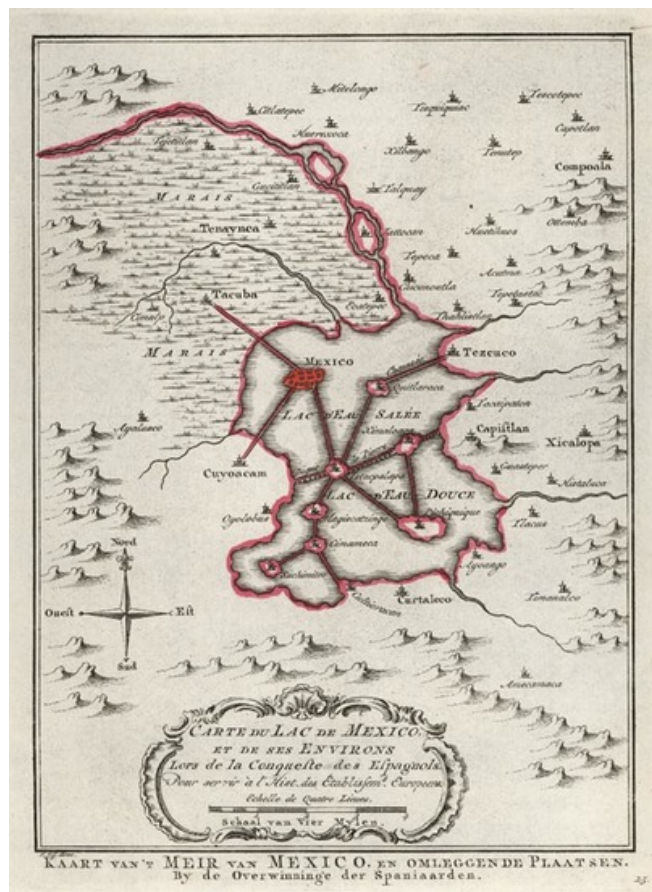

Barry Lawrence Ruderman Antique Maps Inc.

7407 La Jolla Boulevard
La Jolla, CA 92037

www.raremaps.com

(858) 551-8500
blr@raremaps.com

Carte du Lac De Mexico, et de ses Environs Lors de la Conquete des Espanols...

Stock#: 12847
Map Maker: Krevelt
Date: 1773
Place: Amsterdam
Color: Hand Colored
Condition: VG+
Size: 8.5 x 6.5 inches
Price: SOLD

Description:

Detailed Condition: