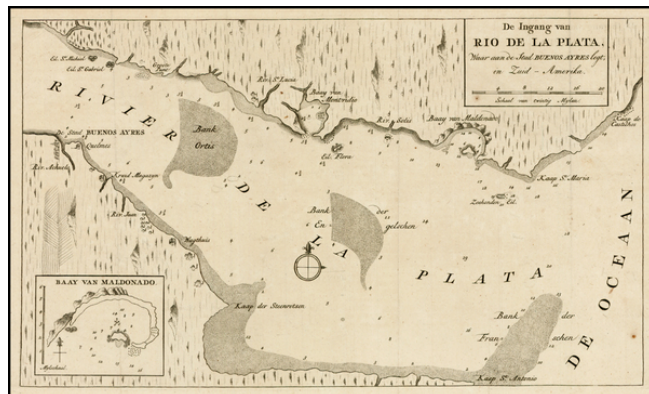

## De Ingang van Rio De La Plata Waar aan de Stad Buenos Ayres legt in Zuid-Amerika

**Stock#:** 0311gh  
**Map Maker:** Tirion  
**Date:** 1769  
**Place:** Amsterdam  
**Color:** Uncolored  
**Condition:** VG+  
**Size:** 12 x 7.5 inches  
**Price:** \$ 149.00

### Description:

Detailed plan of the mouth of the Rio de la Plata, including cities, soundings and other details. Inset of the Bay of Maldonado.

From Tirion's Hedendaagsch Historie of Tegenwoordige Staat van Amerika.