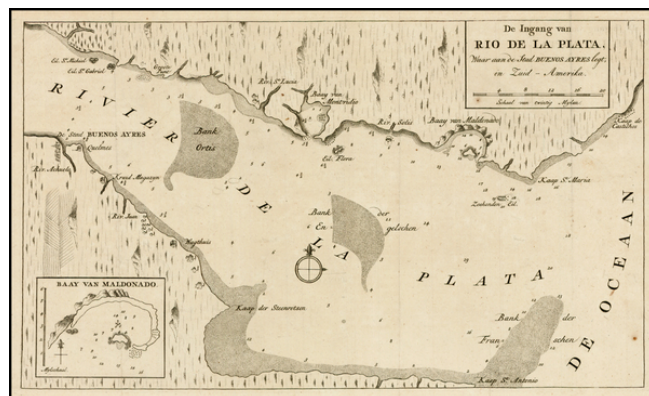

## De Ingang van Rio De La Plata Waar aan de Stad Buenos Ayres legt in Zuid-Amerika

**Stock#:** 0311gh  
**Map Maker:** Tirion  
**Date:** 1769  
**Place:** Amsterdam  
**Color:** Uncolored  
**Condition:** VG+  
**Size:** 12 x 7.5 inches  
**Price:** \$149.00

### Description:

Detailed plan of the mouth of the Rio de la Plata, including cities, soundings and other details. Inset of the Bay of Maldonado.

From Tirion's Hedendaagsch Historie of Tegenwoordige Staat van Amerika.