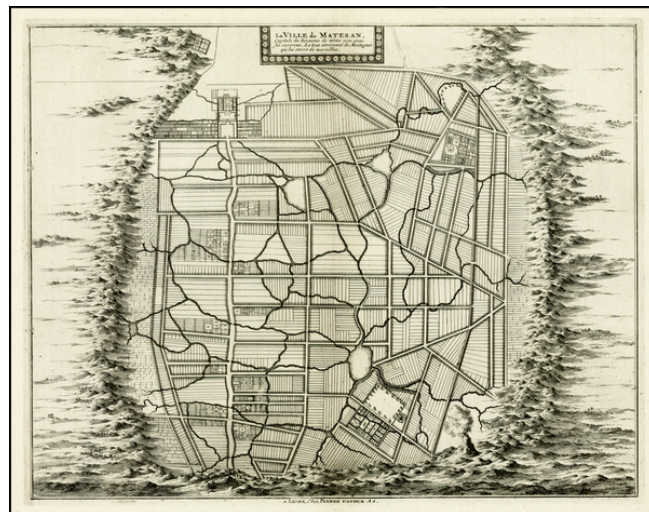

**Barry Lawrence Ruderman  
Antique Maps Inc.**

7407 La Jolla Boulevard  
La Jolla, CA 92037

www.raremaps.com

(858) 551-8500  
blr@raremaps.com

---

**La Ville de Materan, Capitale du Roiaume de Meme nom, avec ses environs . . . .**

**Stock#:** 0244gh  
**Map Maker:** van der Aa  
**Date:** 1700 circa  
**Place:** Leiden  
**Color:** Uncolored  
**Condition:** VG+  
**Size:** 14 x 11 inches  
**Price:** \$176.00

**Description:**

Rare plan of the city of Mataram on the Island of Lombok, immediately east of Bali in Indonesia.