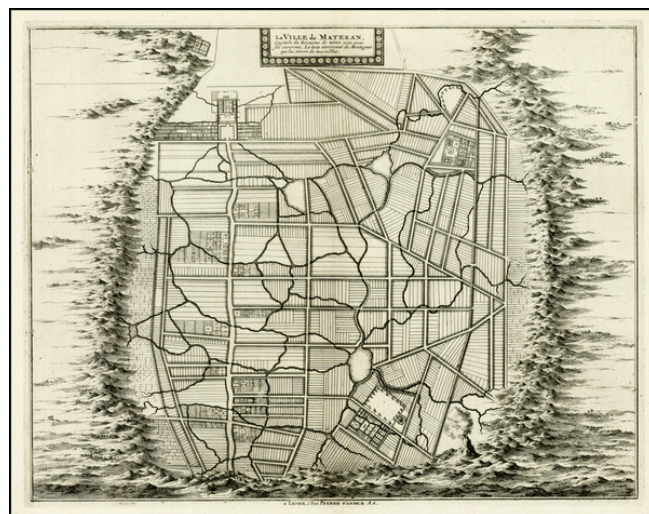

**Barry Lawrence Ruderman  
Antique Maps Inc.**

7407 La Jolla Boulevard  
La Jolla, CA 92037

www.raremaps.com

(858) 551-8500  
blr@raremaps.com

---

**La Ville de Materan, Capitale du Roiaume de Meme nom, avec ses environs . . . .**

**Stock#:** 0244gh  
**Map Maker:** van der Aa  
**Date:** 1700 circa  
**Place:** Leiden  
**Color:** Uncolored  
**Condition:** VG+  
**Size:** 14 x 11 inches  
**Price:** \$176.00

**Description:**

Rare plan of the city of Mataram on the Island of Lombok, immediately east of Bali in Indonesia.